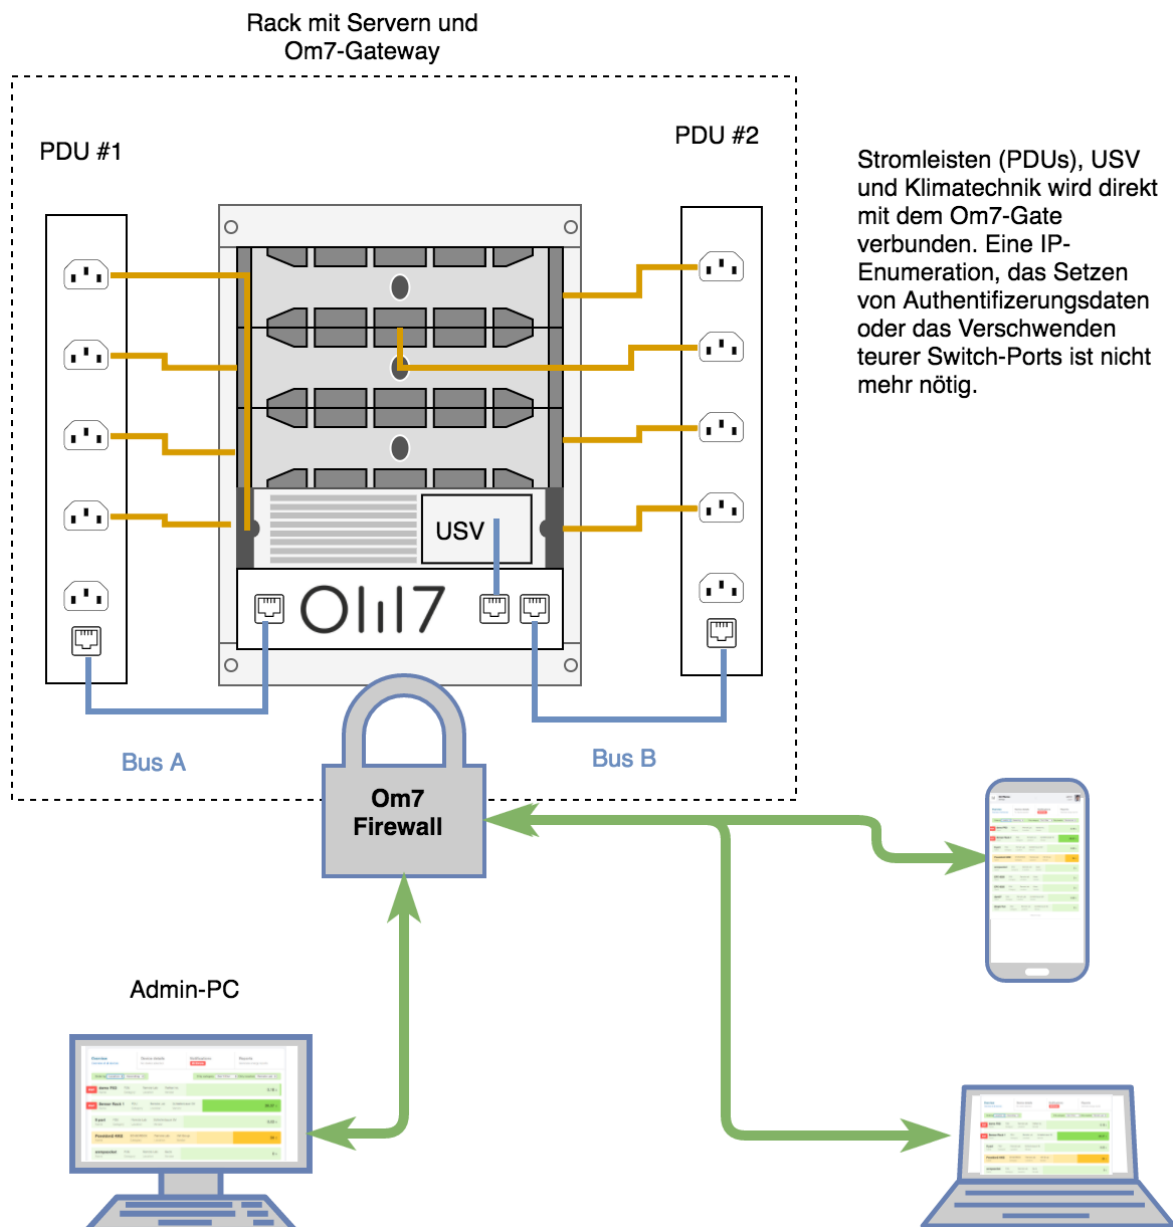

Om7: Smartes Energiemanagement für einfache Racks bis zu mehreren RZ

Moderne Rechenzentren bieten ein Maximum an Rechenleistung auf kleinem Raum durch **hohe Serverdichten**. Dies führt zu einem **ausuferndem Strombedarf** und potenziellen **thermischen Problemen**. Darüber hinaus sorgen die für die Hochverfügbarkeit benötigten mehrfach redundanten Stromversorgungen für **Management-Komplexität**.

Om7 ist eine **Multi-Vendor Lösung für Energiemanagement**, welche vom kleinen Rack bis zu global verteilten Rechenzentren skaliert. Intelligente Stromleisten, USVs, Kühlösungen und Umgebungssensoren im Rack können direkt in das Om7-Gateway eingesteckt werden. So werden **Switch-Ports gespart** und der **Aufwand für IP-Enumeration und Absicherung gesenkt**, denn die Infrastruktur ist **vom Netz getrennt** abgesichert.

Om7SENSE

Zu jedem Zeitpunkt können **Om7-Gateways hinzugefügt** und durch **Om7 Link verbunden** werden. Eines der Gateways wird zum **Link Master** ernannt und verwaltet alle Racks und Rechenzentren bzw. zeigt deren **Zustand auf einen Blick an**.

Unsere **mächtige UI** gibt einen **schnellen Überblick** über das gesamte RZ, bietet aber auch **weitreichende Datenanalyse und langfristige Reports** an. Unser **Fokus auf UX** ermöglicht uns, immer die richtigen Daten anzuzeigen. Mit **Echtzeit-Benachrichtigungen** sind Sie stets auf dem Laufenden. Om7 funktioniert komplett **im Browser ohne Plug-Ins**, auf **PC/Mac, Tablet und Smartphone**.