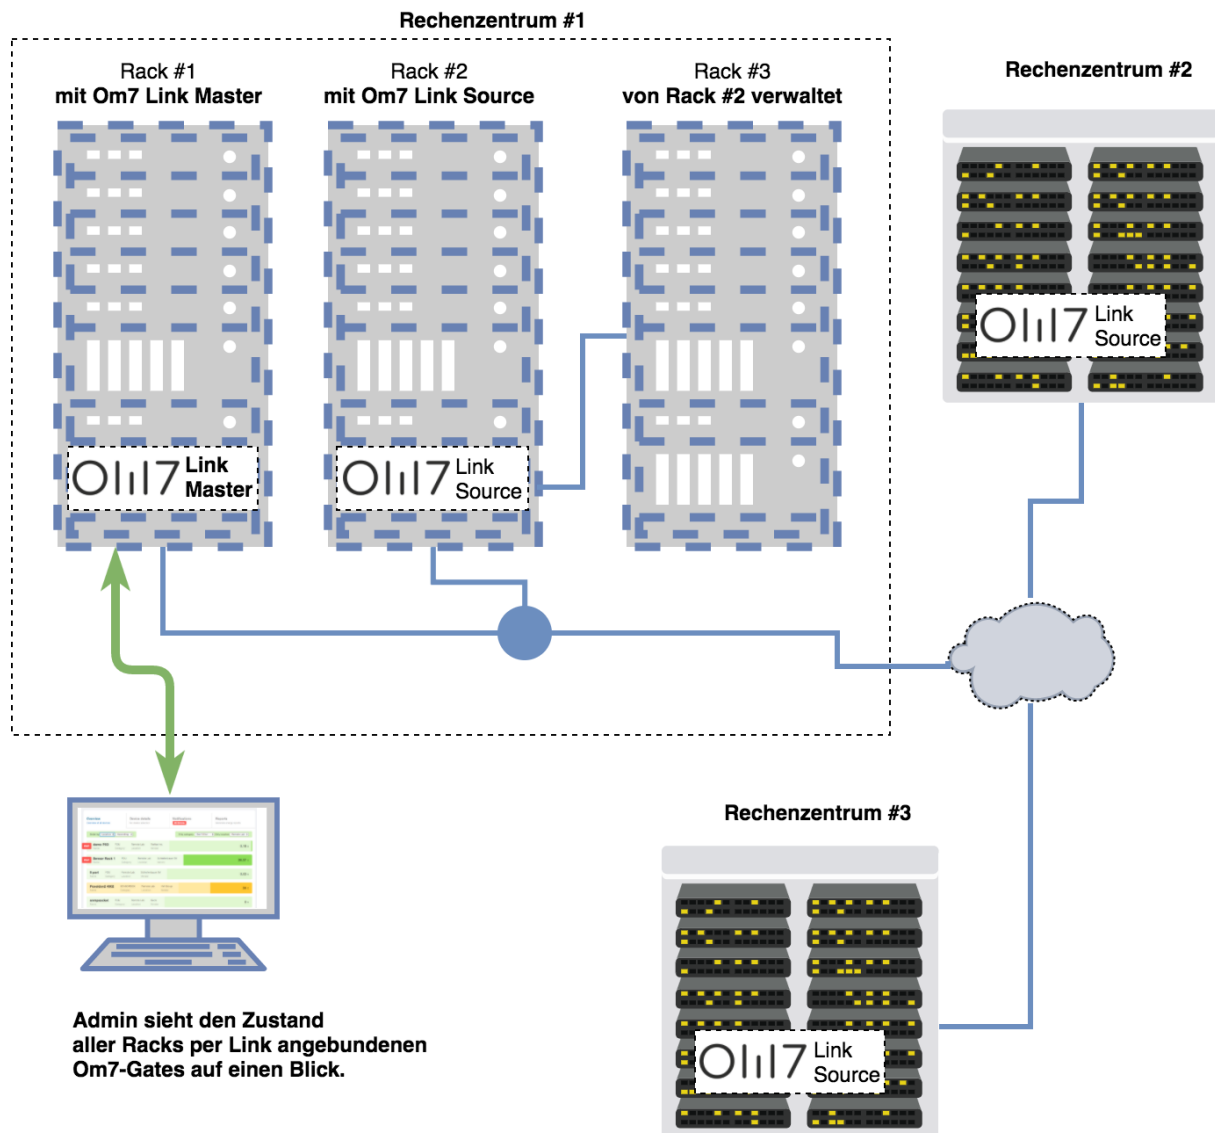

Om7: Smartes Energiemanagement für einfache Racks bis zu mehreren RZ

Moderne Rechenzentren bieten ein Maximum an Rechenleistung auf kleinem Raum durch **hohe Serverdichten**. Dies führt zu einem **ausuferndem Strombedarf** und potenziellen **thermischen Problemen**. Darüber hinaus sorgen die für die Hochverfügbarkeit benötigten mehrfach redundanten Stromversorgungen für **Management-Komplexität**.

Om7 ist eine **Multi-Vendor Lösung für Energiemanagement**, welche vom kleinen Rack bis zu global verteilten Rechenzentren skaliert. Intelligente Stromleisten, USVs, Kühlösungen und Umgebungssensoren im Rack können direkt in das Om7-Gateway eingesteckt werden. So werden **Switch-Ports gespart** und der **Aufwand für IP-Enumeration und Absicherung gesenkt**, denn die Infrastruktur ist **vom Netz getrennt** abgesichert.

Om7SENSE

Zu jedem Zeitpunkt können **Om7-Gateways hinzugefügt** und durch **Om7 Link verbunden** werden. Eines der Gateways wird zum **Link Master** ernannt und verwaltet alle Racks und Rechenzentren bzw. zeigt deren **Zustand auf einen Blick an**.

Unsere **mächtige UI** gibt einen **schnellen Überblick** über das gesamte RZ, bietet aber auch **weitreichende Datenanalyse und langfristige Reports** an. Unser **Fokus auf UX** ermöglicht uns, immer die richtigen Daten anzuzeigen. Mit **Echtzeit-Benachrichtigungen** sind Sie stets auf dem Laufenden. Om7 funktioniert komplett **im Browser ohne Plug-Ins**, auf **PC/Mac, Tablet und Smartphone**.